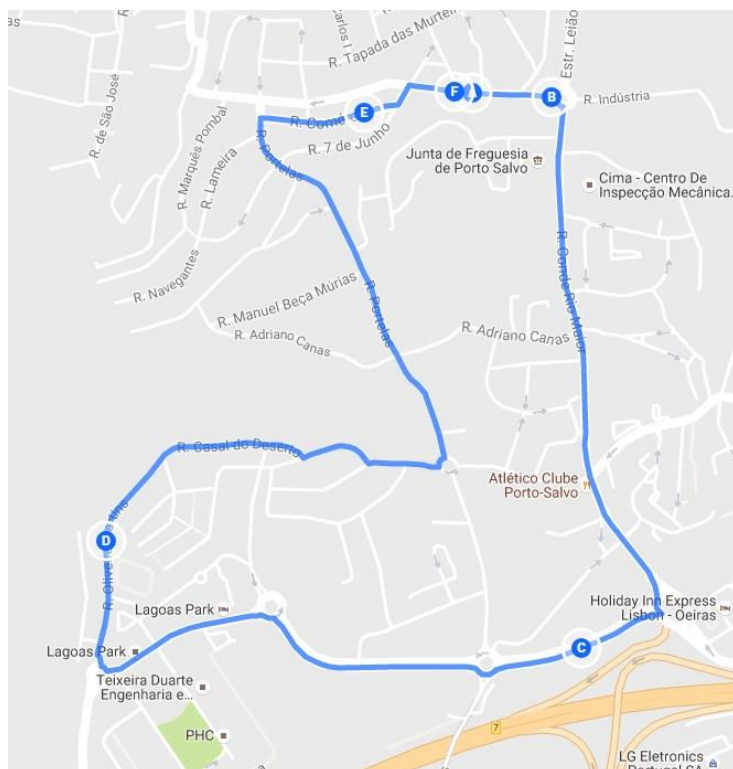

Vire à esquerda em direção da Rua Santo António

Encoste-se à direita e siga para a Av. Dra. Laura Ayres

Chegado(a) a uma rotunda com oliveiras na Av. Dra. Laura Ayres junto ao nº 17 inverte o sentido em curva acentuadamente à esquerda para continuar no regresso em direção à Rua Santo António

Ao chegar à rotunda Sérgio Vieira de Mello (rotunda dos pauzinhos), saia na 1ª saída à direita para Av. Sérgio Vieira de Mello

Ao encontrar a 1ª rotunda antes da escola, saia na 1ª saída à direita passando em frente à Tecnóvia

Chegado (a) a nova rotunda siga pela 2ª saída para a Rua das Portelas

Ao fundo da Rua das Portelas vire à sua direita em direção à Rua Comércio

Suba a Rua do Comércio até ao cimo e vire à esquerda em direção à Rua 7 de Junho

Vire logo na 1ª à direita em direção à Av. Eng. Arantes e Oliveira

Chegada à Rua Basílio Teles junto ao Complexo Desportivo dos Leões de Porto Salvo

4ª Prova JUVENIS MASC/FEM, JUNIORES FEM SUB 23 FEM, SENIORES FEM, F35, F40, F45, F50, F55, M65 4000 metros