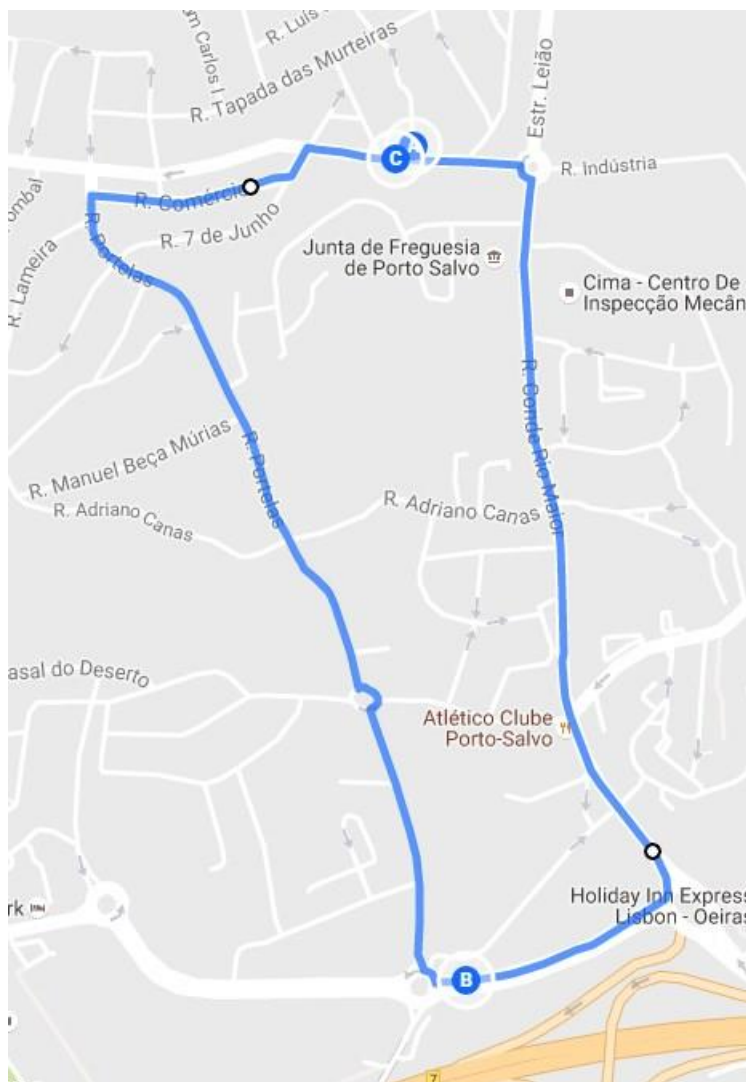

Vire à esquerda em direção da Rua Santo António

Encoste-se à direita e siga para a Av. Dra. Laura Ayres

Chegado(a) a uma rotunda com oliveiras na Av. Dra. Laura Ayres junto ao nº 17 inverte o sentido em curva acentuadamente à esquerda para continuar no regresso em direção à Rua Santo António

Chegado(a) à rotunda, siga pela 3.ª saída para a Estrada de Leão

Ao cimo da reta da Estrada de Leão antes da bifurcação das bombas de combustível da Repsol encontrará uns pinos para inverter o sentido da marcha com destino novamente à rotunda

Na rotunda, saia na 1.ª saída á direita para a Av. Eng. Arantes e Oliveira

Chegada à Rua Basílio Teles frente ao Complexo Desportivo dos Leões de Porto Salvo

3ª Prova INICIADOS - MASC/FEM, F60, M70 2790 metros

Ao chegar à rotunda Sérgio Vieira de Mello (rotunda dos pauzinhos), saia na 1ª saída à direita para Av. Sérgio Vieira de Mello

Ao encontrar a 1ª rotunda antes da escola, saia na 1ª saída à direita passando em frente à Tecnóvia