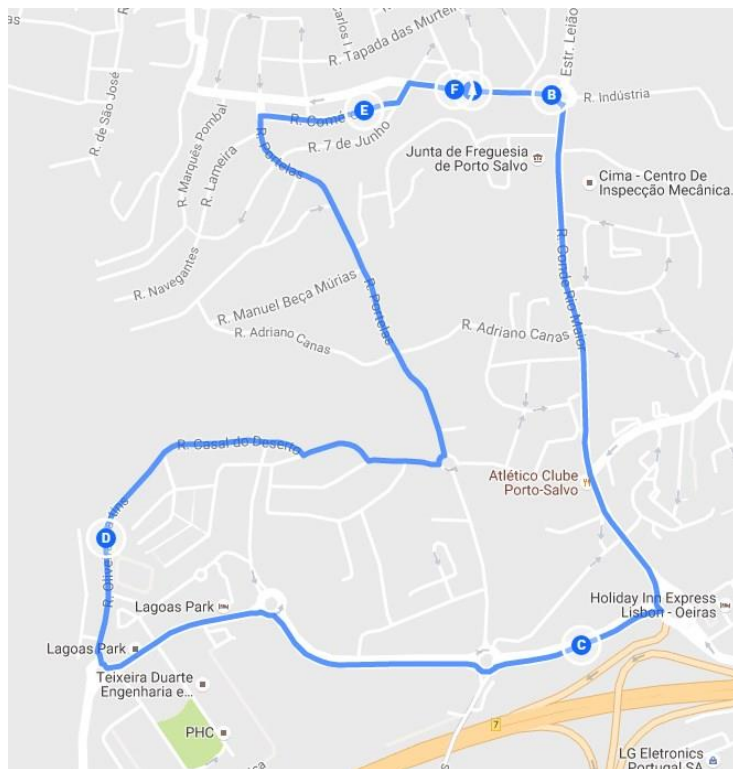

5ª Prova JUNIORES MASC, SUB23 MASC, SENIORES MASC M35, M40, M45, M50, M55, M60 8000 metros (2 voltas x 4000 metros)

Partida na Av. Eng. Arantes e Oliveira

Chegado(a) à rotunda à saída do Bairro de Autoconstrução, siga pela 1ª saída para a Rua Conde de Rio Maior

Desça a Rua Conde Rio Maior e continue na direção da Estrada de Paço de Arcos

Ao chegar à rotunda Sérgio Vieira de Mello (rotunda dos pauzinhos), saia na 1ª saída à direita para Av. Sérgio Vieira de Mello

Passa a 1ª rotunda e frente à Escola Primária chega à 2ª rotunda em direção ao Hotel Lagoas Park

Na 2ª rotunda, siga pela 2.ª saída para Rua Encosta das Lagoas

Chegado(a) à rotunda do Moinho das Rolas curve ligeiramente à direita para a Rua Oliveira Martins

Continue a subir até à Rua Casal do Deserto

Passa em frente ao novo campo de futebol do Atlético de Porto Salvo – Adriano Caldas

Ao chegar à rotunda siga pela 3ª saída na direção da Rua das Portelas

Ao fundo da Rua das Portelas vire à sua direita em direção à Rua Comércio

Suba a Rua do Comércio até ao cimo e vire à esquerda em direção à Rua 7 de Junho

Vire logo na 1ª à direita em direção à Av. Eng. Arantes e Oliveira

Chegada à Rua Basílio Teles junto ao Complexo Desportivo dos Leões de Porto Salvo

Nota: Esta prova é constituída por duas voltas ao mesmo percurso, havendo controle junto ao ponto de partida aquando do fim da 1ª volta