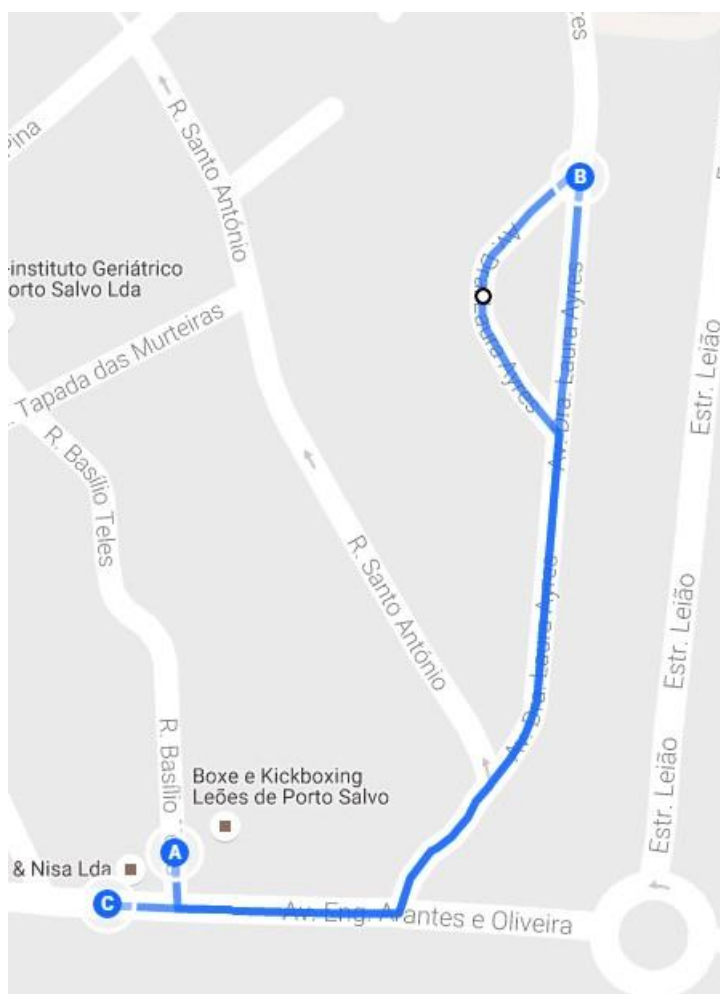

1ª Prova
BENJAMINS - MASC/FEM
500 metros

Partida na Av. Eng. Arantes e Oliveira

Vire à esquerda em direção da Rua Santo António

Encoste-se à direita e siga para a Av. Dra. Laura Ayres

Chegado(a) a uma rotunda com oliveiras na Av. Dra. Laura Ayres junto ao nº 17 inverte o sentido em curva acentuadamente à esquerda para continuar no regresso em direção à Rua Santo António

Prossiga em frente e vire à direita em direção à Av. Eng. Arantes e Oliveira

Chegada à Rua Basílio Teles frente ao Complexo Desportivo dos Leões de Porto Salvo