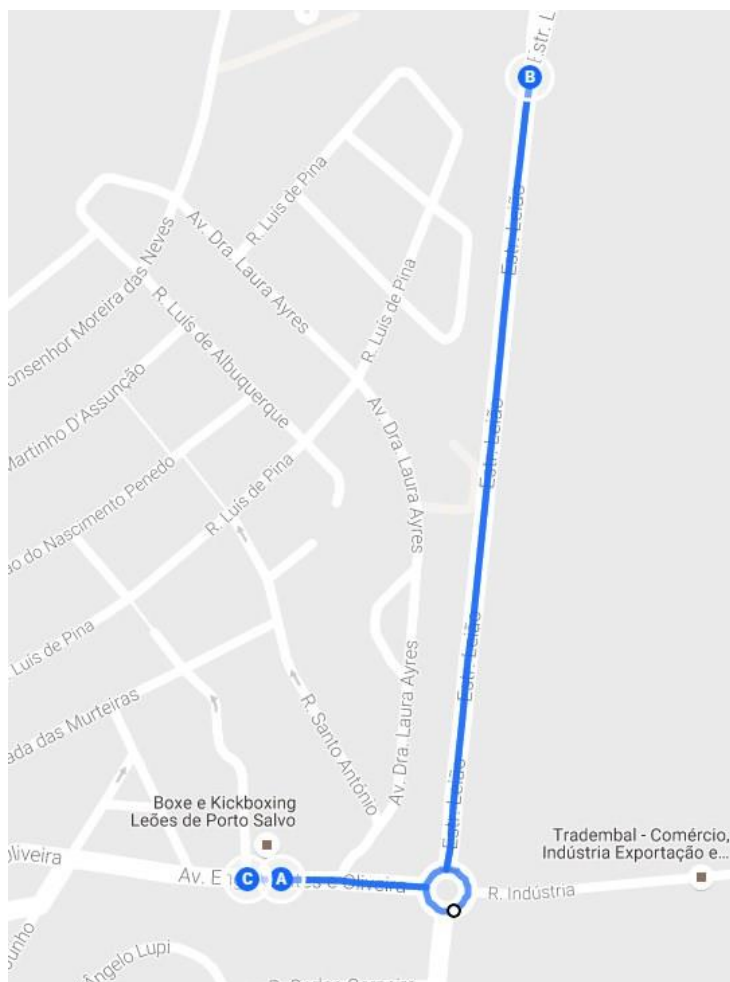

Vire à esquerda em direção da Rua Santo António

Encoste-se à direita e siga para a Av. Dra. Laura Ayres

Chegado(a) a uma rotunda com oliveiras na Av. Dra. Laura Ayres junto ao nº 17 inverte o sentido em curva acentuadamente à esquerda para continuar no regresso em direção à Rua Santo António

Prossiga em frente e vire à direita em direção à Av. Eng. Arantes e Oliveira

Chegada à Rua Basílio Teles frente ao Complexo Desportivo dos Leões de Porto Salvo

2ª Prova
INFANTIS - MASC/FEM
1500 metros

Partida na Av. Eng. Arantes e Oliveira

Chegado(a) à rotunda, siga pela 3.ª saída para a Estrada de Leão

Ao cimo da reta da Estrada de Leão antes da bifurcação das bombas de combustível da Repsol encontrará uns pinos para inverter o sentido da marcha com destino novamente à rotunda

Na rotunda, saia na 1.ª saída á direita para a Av. Eng. Arantes e Oliveira

Chegada à Rua Basílio Teles frente ao Complexo Desportivo dos Leões de Porto Salvo

3ª Prova INICIADOS - MASC/FEM, F60, M70 2790 metros